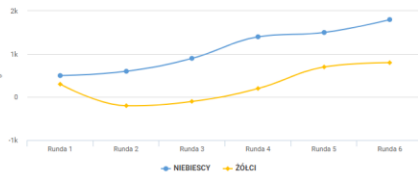

PRZEBIEG RYWALIZACJI