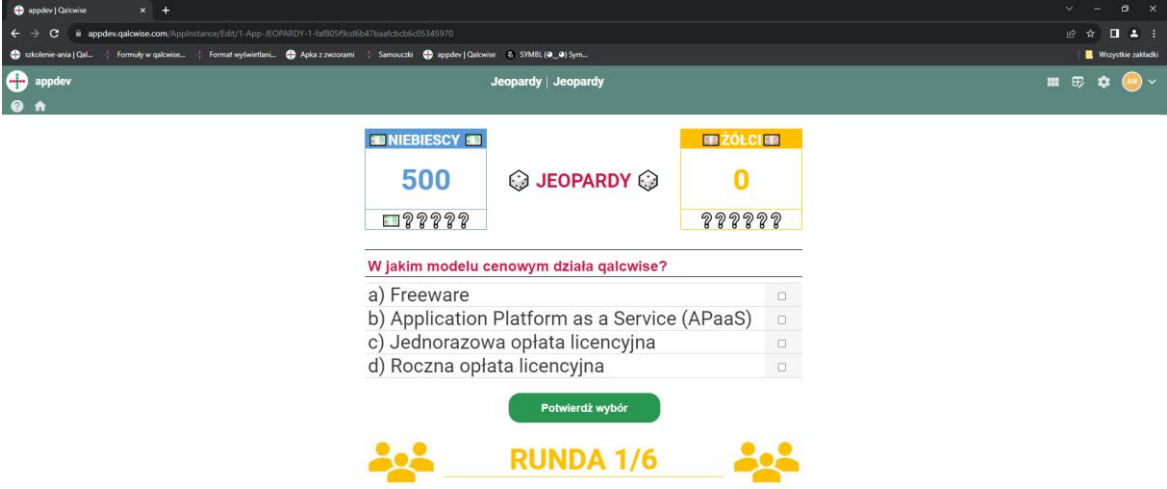

6 Teraz wybieramy odpowiedź i klikamy potwierdź wybór