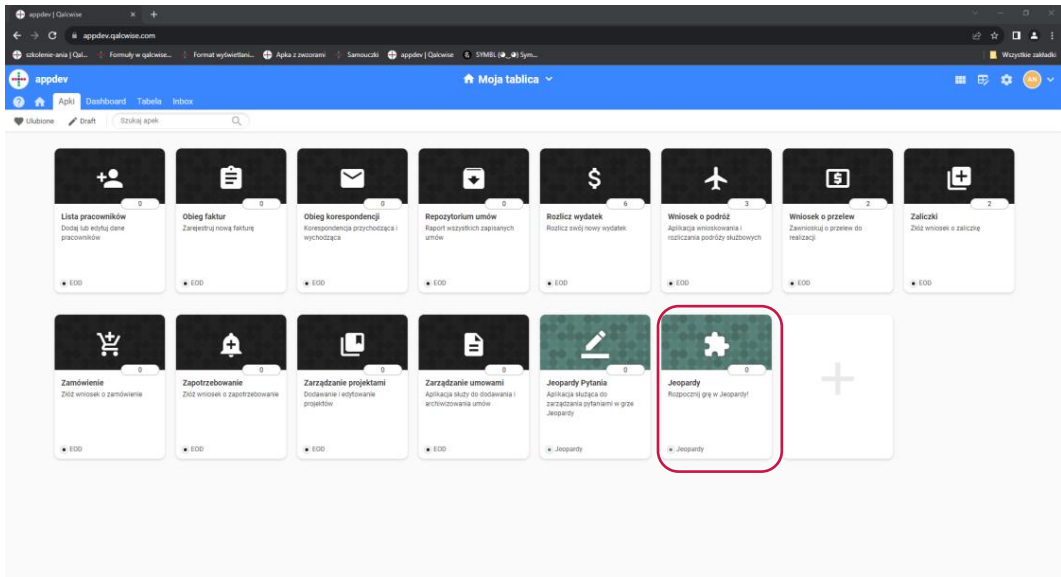

Aplikacja JEOPARDY

1 Uruchom aplikację **Jeopardy** wybierając ikonę na ekranie głównym

2 Na ekranie pojawiła się instrukcja oraz możliwość wyboru zestawu pytań

3

Kolejny krok to losowanie drużyny, która rozpocznie grę