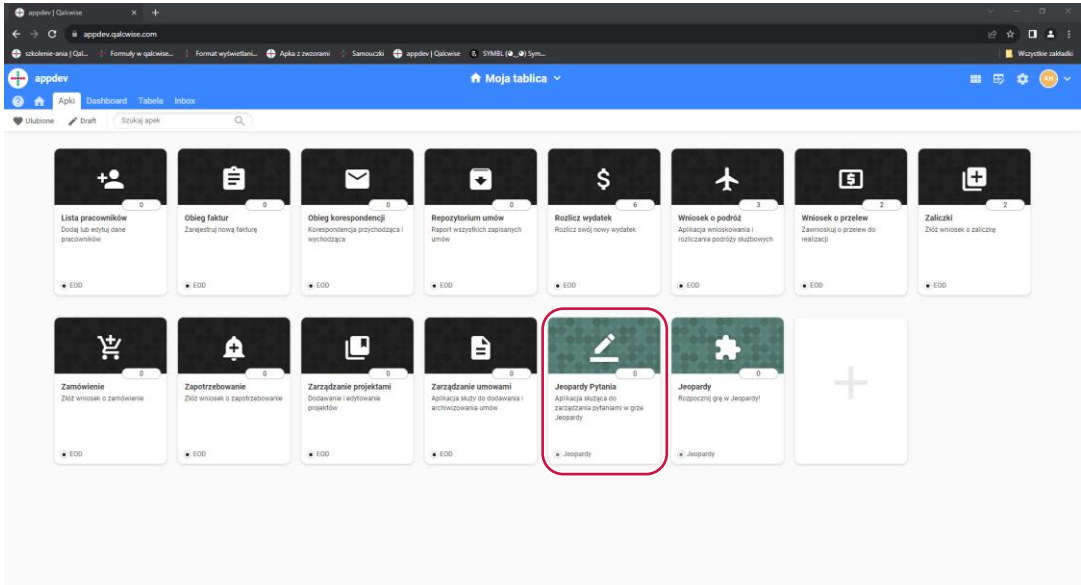

Aplikacja "**Jeopardy Pytania**":

W pierwszej aplikacji, użytkownik ma możliwość efektywnego zarządzania pytaniami. Aplikacja ta umożliwia dodawanie, edytowanie i usuwanie pytań z różnych kategorii, tworząc tym samym bazę pytań dostosowaną do specyfiki szkolenia. Użytkownik może łatwo sortować pytania według kategorii, co ułatwia dostosowanie treści do indywidualnych potrzeb uczestników.

Aplikacja "**Jeopardy**":

Druga aplikacja, umożliwia użytkownikowi wybranie kategorii oraz rozpoczęcie quizu z wcześniej przygotowanych pytań. Użytkownik może łatwo przeglądać dostępne kategorie i wybrać interesujący go temat. Po wybraniu kategorii, aplikacja generuje interaktywny quiz w stylu Jeopardy, gdzie uczestnicy mogą udzielać odpowiedzi na pytania i zdobywać punkty.

Ta dwuczłonowa aplikacja Jeopardy tworzy interaktywne i angażujące środowisko szkoleniowe, które łączy zabawę z efektywnym uczeniem się.

Aplikacja JEOPARDY PYTANIA

1 Uruchom aplikację "Jeopardy Pytania" wybierając ikonę na ekranie głównym