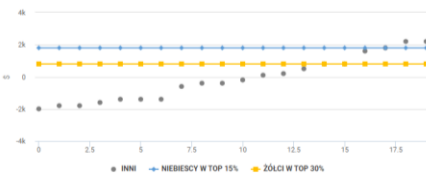

ODPOWIEDZI NA PYTANIA POSZCZEGÓLNYCH DRUŻYN

ODPOWIEDZI NIEBIESCY

ODPOWIEDZI ŻÓŁCI

WYNIKI NA TLE INNYCH