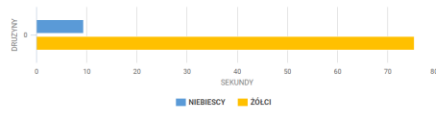

STATYSTYKI

ŚREDNI CZAS ODPOWIEDZI NA PYTANIE